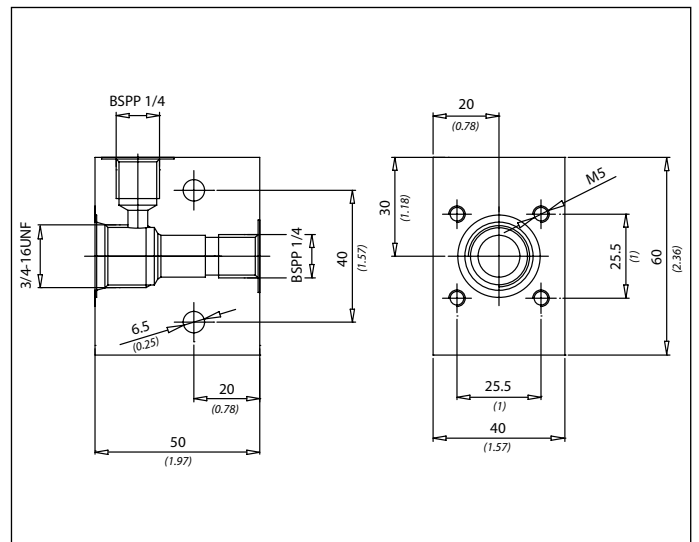

# Blocchi

Manifolds

 LEHENGOMK, S. A.

**BLOCCO 50**  
(Manifold 50)

Cod. **62200032**

mm  
(Inches)

**BLOCCO 51**  
(Manifold 51)

Cod. **62200051**

**BLOCCO 52**  
(Manifold 52)

Cod. **62200023**

LEHENGOMK, S. A.